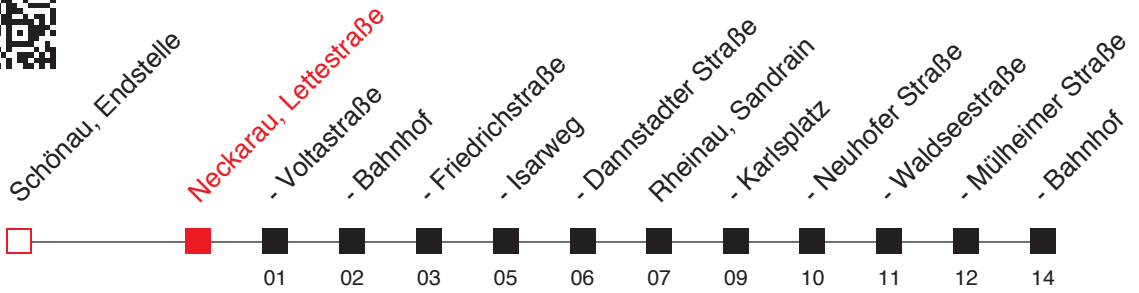

FAHRPLAN

Richtung:
MA-Rheinau, Bahnhof

1

Uhr	Montag - Freitag					
3	13					
4	13	43				
5	02	13	32	42 ^A	52	
6	02	12	22	32	42	52
7	02	12	22	32	42	52
8	02	12	22	32	42	52
9	02	12	22	32	42	52
10	02	12	22	32	42	52
11	02	12	22	32	42	52
12	02	12	22	32	42	52
13	02	12	22	32	42	52
14	02	12	22	32	42	52
15	02	12	22	32	42	52
16	02	12	22	32	42	52
17	02	12	22	32	42	52
18	02	12	22	32	42	52
19	02	12	22	32	42	52
20	02	12	22	32	42	52 ^A
21	13	43				
22	13	43				
23	13	43				
0	13					
1	13					
2	13					

Uhr	Samstag					
3	13					
4	13	43				
5	13	43				
6	13	43				
7	13	43				
8	13	43				
9	02	13	22	32	42	52
10	02	12	22	32	42	52
11	02	12	22	32	42	52
12	02	12	22	32	42	52
13	02	12	22	32	42	52
14	02	12	22	32	42	52
15	02	12	22	32	42	52
16	02	12	22	32	42	52
17	02	12	22	32	42	52
18	02	12	22	32	42	52
19	02	12	22	32	42	52
20	02	12	22	32	42	52 ^A
21	13	43				
22	13	43				
23	13	43				
0	13					
1	13					
2	13					

Am 24.12. Verkehr wie an Sonn- und Feiertagen und 31.12. Verkehr wie an Samstagen
A: bis Rheinau, Karlsplatz