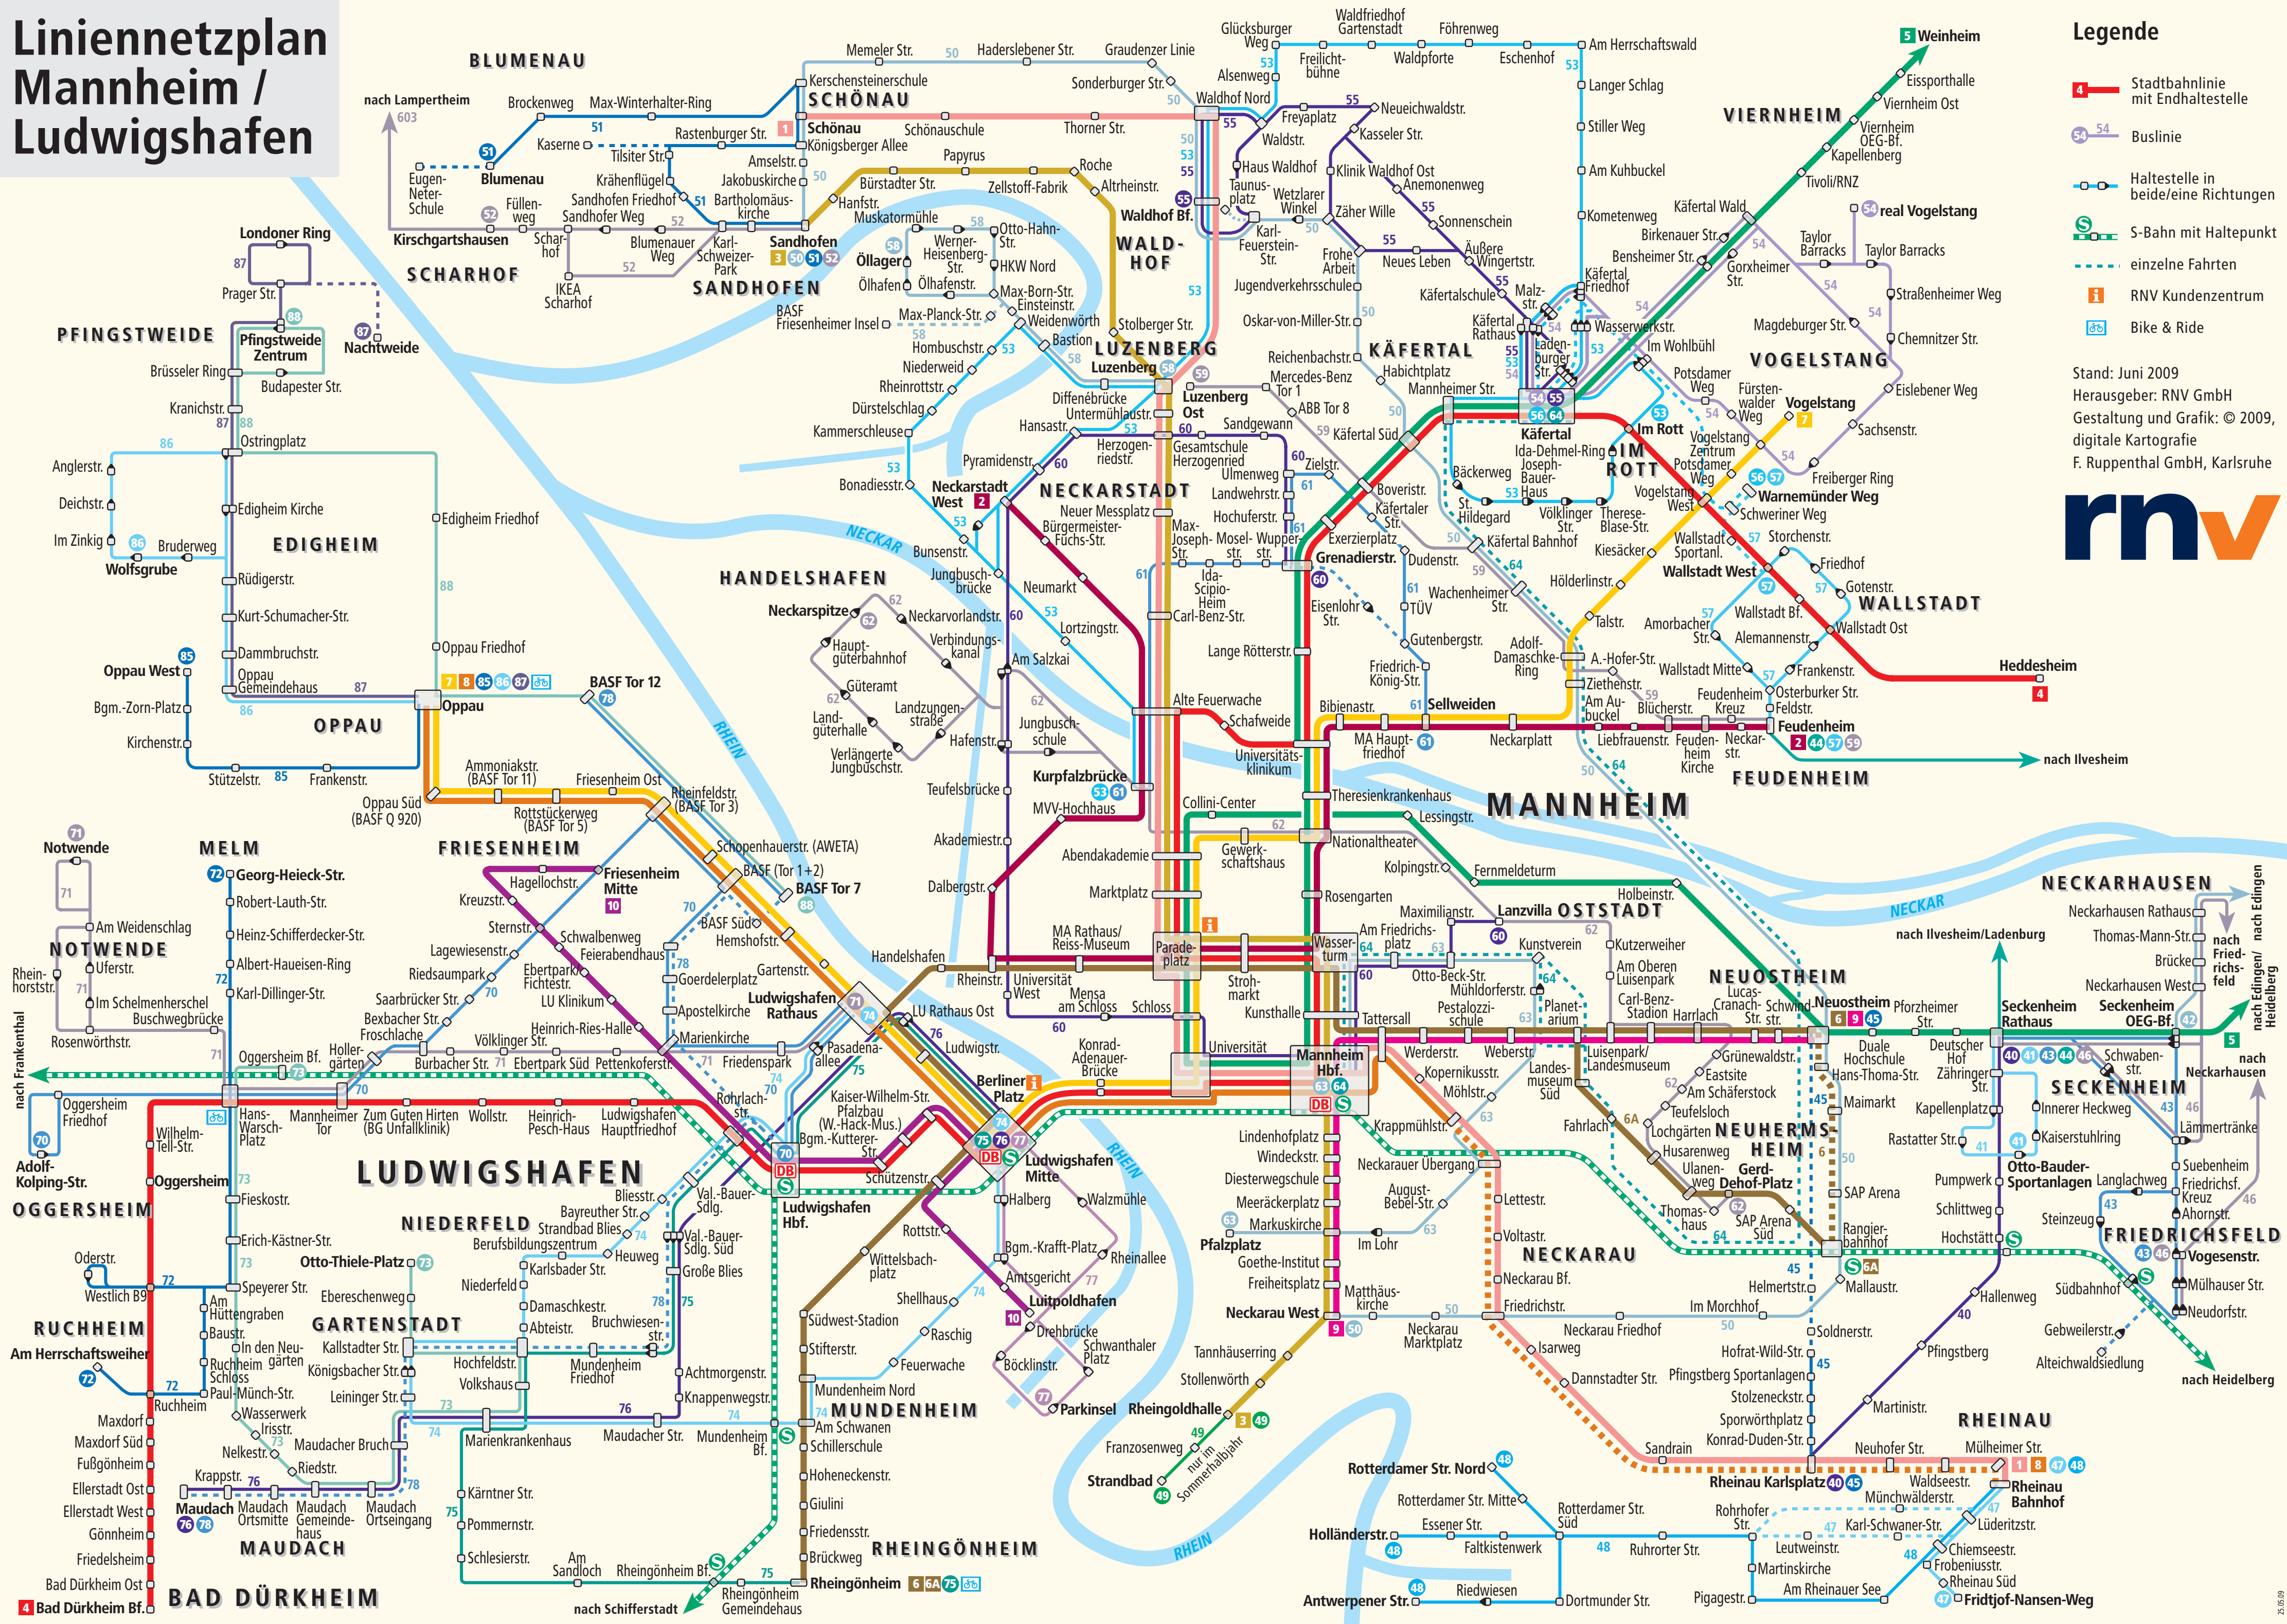

Linienetzplan Mannheim / Ludwigshafen

- ### Legende
- Stadtbahnlinie mit Endhaltestelle
 - Buslinie
 - Haltestelle in beide/eine Richtungen
 - S S-Bahn mit Haltepunkt
 - - - einzelne Fahrten
 - i RNV Kundenzentrum
 - Bike & Ride