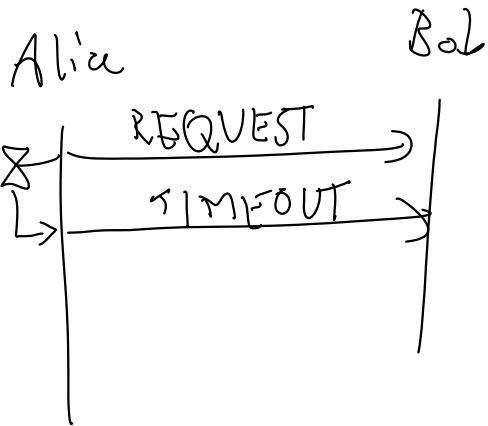

Erfolgreiche Übertragung

Server überlastet o.ä.

Stream-Timeout

Server: (Session)

i: maximal sequence length
 n: maximal queue length
 CAPS: network messages
 lowercase: internal conditions