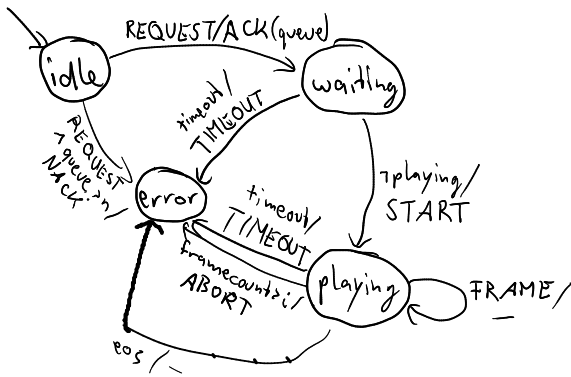

Erfolgreiche Übertragung

Server überlastet o.ä.

Stream-Timeout

Server: (Session)

i: maximal sequence length
 n: maximal queue length
 CAPS: network messages
 lowercase: internal conditions