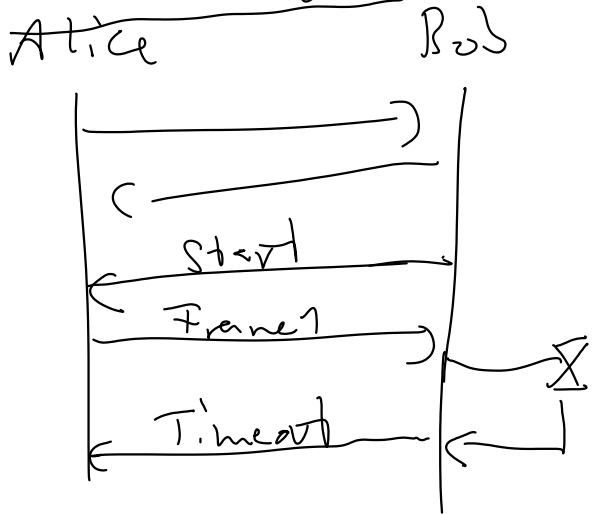

Erfolgreiche Übertragung

Server überlastet o.ä.

Stream-Timeout

Server: (Session)

i: maximal sequence length
 n: maximal queue length
 CAPS: network messages
 lowercase: internal conditions