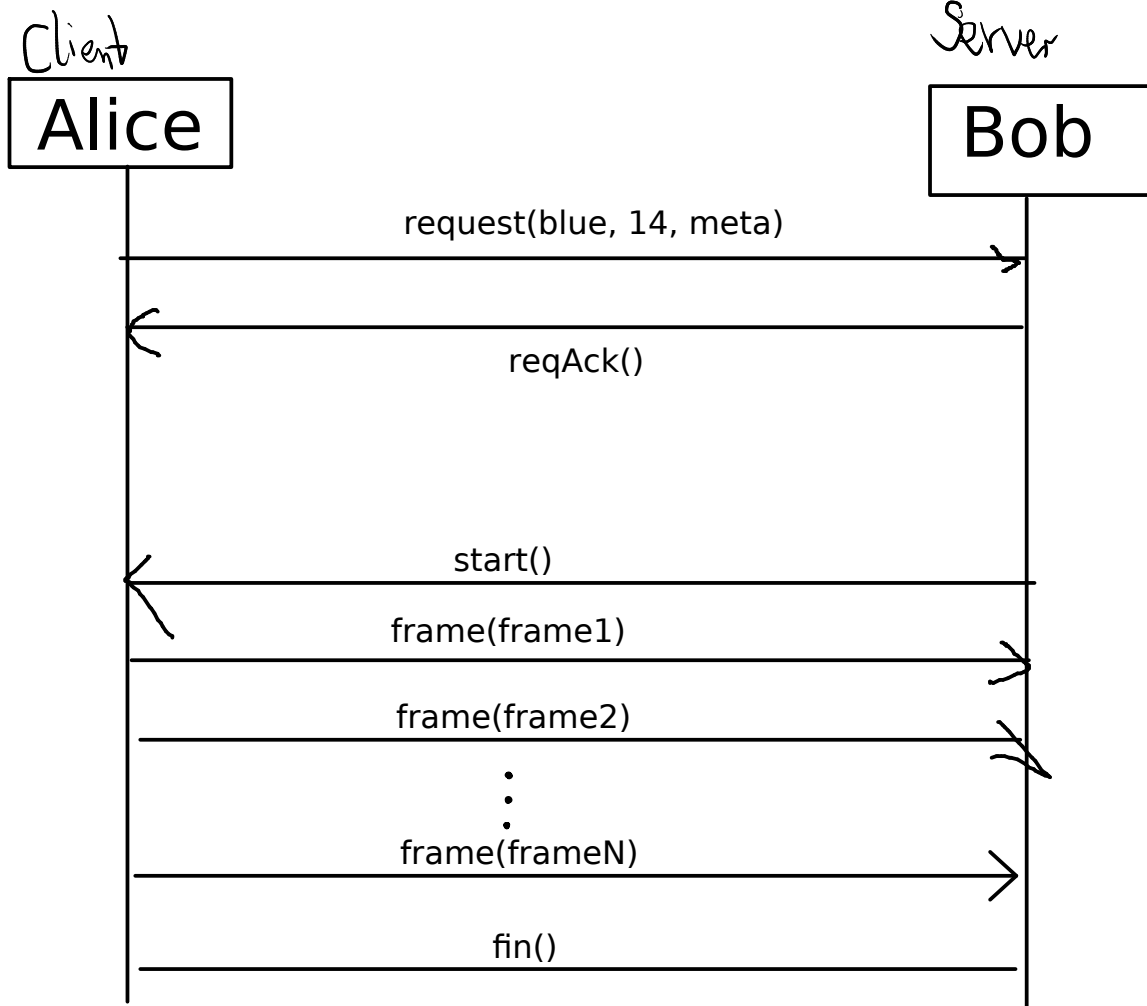

Erfolgreiche Übertragung

Server überlastet o.ä.

Stream-Timeout

Server: (Session)

i: maximal sequence length
 n: maximal queue length
 CAPS: network messages
 lowercase: internal conditions