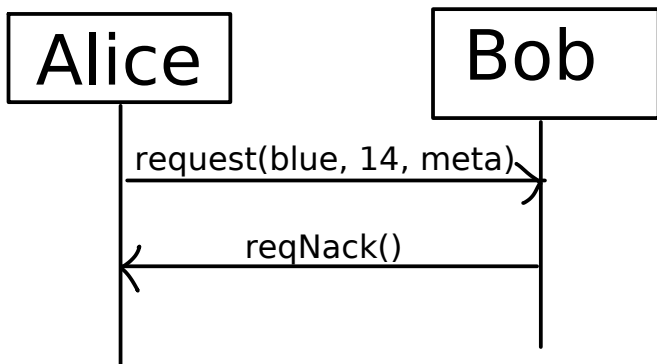

Erfolgreiche Übertragung

Server überlastet o.ä.

Stream-Timeout

Server: (Session)

i: maximal sequence length
 n: maximal queue length
 CAPS: network messages
 lowercase: internal conditions