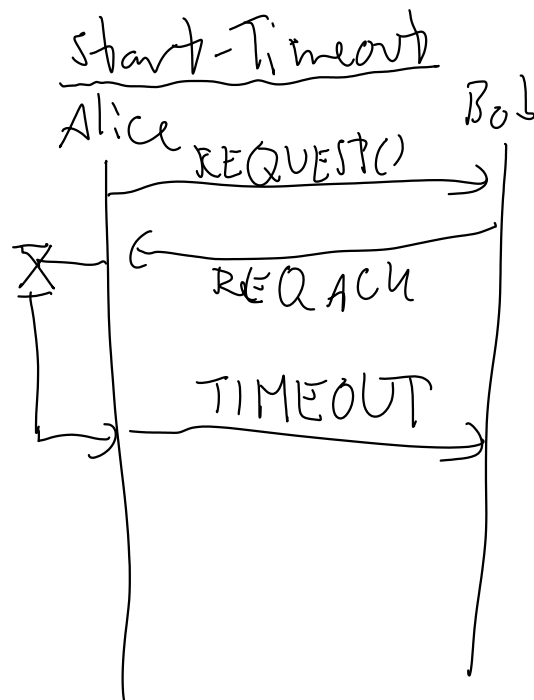

Erfolgreiche Übertragung

Server überlastet o.ä.

Stream-Timeout

Server: (Session)

i: maximal sequence length
 n: maximal queue length
 CAPS: network messages
 lowercase: internal conditions